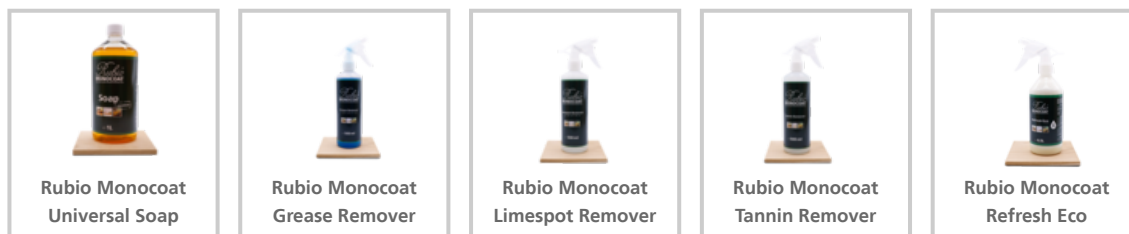

Rubio Monocoat Surface Care

Spray prêt à l'emploi pour le nettoyage régulier de toutes les surfaces en bois huilées

Rubio Monocoat Surface Care est la version pratique et prête à l'emploi de Rubio Monocoat Universal Soap et est utilisé pour le nettoyage régulier de toutes les surfaces huilées. Ce Surface Care convient parfaitement au nettoyage des petites surfaces et des taches locales sur les sols, les tables, les plans de travail, etc.

› Astuces & conseils

- Nous recommandons de ne pas nettoyer avec Surface Care plus d'une fois par semaine. Un nettoyage trop fréquent ou avec trop de produit peut laisser une fine couche sur la surface à laquelle la saleté et la poussière peuvent adhérer.
- Bien que de nombreuses taches puissent être éliminées avec Surface Care, Rubio Monocoat a également développé un certain nombre de détachants spécifiques au cas où elles ne disparaîtraient pas avec le savon ordinaire (par exemple, les taches de calcaire tenaces, les taches de graisse, les taches noires/acide tannique).

› Remarques

> Emballage

Ecospray de 750 ml

› Produits liés

Consultez l'emballage et la fiche de sécurité pour plus de détails.

Pour découvrir toute notre gamme de produits de protection et de teinte du bois pour l'intérieur et l'extérieur, surfez sur www.rubiomonocoat.com